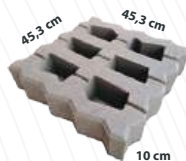

40 cm x 40 cm
(6,25 pcs/m²)
Tebal 6 cm

Grass Block 8 Lubang

30 cm x 45 cm
Tebal 6 cm & 8 cm
7.4 pcs/m²

Hexagon

11,5 cm x 11,5 cm x 20 cm
Tebal 6 cm & 8 cm
29 pcs/m²

Master Uni Grasspave

45,3 cm x 45,3 cm
Tebal 10 cm
4.9 pcs/m²