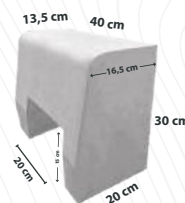

8/16 x 30 cm x 40 cm

2.5 pcs/m¹

Kansteen Jepit

10 cm x 20 cm x 40 cm

2.5 pcs/m¹

Kansteen S in

8/16 x 30 cm x 40 cm

Inlet 15 cm x 12 cm

2.5 pcs/m¹

Kansteen DKI

18/22 x 25 cm x 60 cm

1.67 pcs/m¹

Kansteen 16.20

13,5/20 cm x 30 cm x 40 cm

(2.5 pcs/m¹)

Kansteen DKI in

18/22 x 25 cm x 60 cm

Inlet 12,5 cm x 29 cm

1.67 pcs/m¹

Kansteen 16.20 in

13,5/20 cm x 30 cm x 40 cm

Inlet 20 cm x 15 cm

(2.5 pcs/m¹)

0896-1003-3777