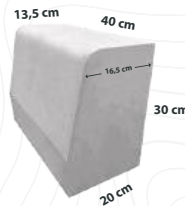

8/16 x 30 cm x 40 cm

2.5 pcs/m¹

Kansteen Jepit

10 cm x 20 cm x 40 cm

2.5 pcs/m¹

Kansteen S in

8/16 x 30 cm x 40 cm

Inlet 15 cm x 12 cm

2.5 pcs/m¹

Kansteen DKI

18/22 x 25 cm x 60 cm

1.67 pcs/m¹

Kansteen 16.20

13,5/20 cm x 30 cm x 40 cm

(2.5 pcs/m¹)

Kansteen DKI in

18/22 x 25 cm x 60 cm

Inlet 12,5 cm x 29 cm

1.67 pcs/m¹

Kansteen 16.20 in

13,5/20 cm x 30 cm x 40 cm

Inlet 20 cm x 15 cm

(2.5 pcs/m¹)

0896-1003-3777