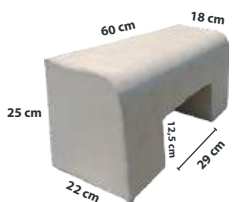

8/16 x 30 cm x 40 cm

2.5 pcs/m¹

Kansteen Jepit

10 cm x 20 cm x 40 cm

2.5 pcs/m¹

Kansteen S in

8/16 x 30 cm x 40 cm

Inlet 15 cm x 12 cm

2.5 pcs/m¹

Kansteen DKI

18/22 x 25 cm x 60 cm

1.67 pcs/m¹

Kansteen 16.20

13,5/20 cm x 30 cm x 40 cm

(2.5 pcs/m¹)

Kansteen DKI in

18/22 x 25 cm x 60 cm

Inlet 12,5 cm x 29 cm

1.67 pcs/m¹

Kansteen 16.20 in

13,5/20 cm x 30 cm x 40 cm

Inlet 20 cm x 15 cm

(2.5 pcs/m¹)

0896-1003-3777