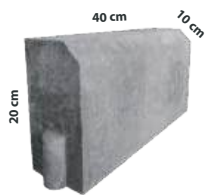

Tipe MP : Masterblock Platinum (Kuat tekan 450)

Warna Regular : ● Merah, ● Hitam

Warna Khusus : ● Kuning, ● Hijau, ○ Putih, ● Cinnamon

KANSTEEN

Kansteen Jepit Press

10 cm x 20 cm x 40 cm

2.5 pcs/m¹

Kansteen S

8/16 x 30 cm x 40 cm

2.5 pcs/m¹

Kansteen Jepit

10 cm x 20 cm x 40 cm

2.5 pcs/m¹

Kansteen S in

8/16 x 30 cm x 40 cm

Inlet 15 cm x 12 cm