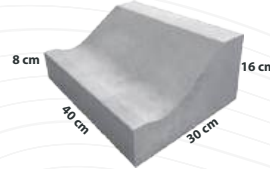

Tipe MP : Masterblock Platinum (Kuat tekan 450)

Warna Regular : ● Merah, ● Hitam

Warna Khusus : ● Kuning, ● Hijau, ○ Putih, ● Cinnamon

KANSTEEN

Kansteen Jepit Press

10 cm x 20 cm x 40 cm

2.5 pcs/m¹

Kansteen S

8/16 x 30 cm x 40 cm

2.5 pcs/m¹

Kansteen Jepit

10 cm x 20 cm x 40 cm

2.5 pcs/m¹

Kansteen S in

8/16 x 30 cm x 40 cm

Inlet 15 cm x 12 cm