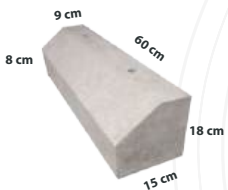

2.5 pcs/m¹

Kansteen DKI

18/22 x 25 cm x 60 cm

1.67 pcs/m¹

Kansteen 16.20

13,5/20 cm x 30 cm x 40 cm

(2.5 pcs/m¹)

Kansteen DKI in

18/22 x 25 cm x 60 cm

Inlet 12,5 cm x 29 cm

1.67 pcs/m¹

Kansteen 16.20 in

13,5/20 cm x 30 cm x 40 cm

Inlet 20 cm x 15 cm

(2.5 pcs/m¹)

0896-1003-3777

Scan here to see
Our paving patterns

KANSTEEN

Kansteen 9.14.20
9,5/14 x 30 cm x 20 cm

5 pcs/m¹

Kansteen S 11.18.20
11/18 x 30cm x 20 cm

5 pcs/m¹

Kansteen 9.14.60
9,5/14 x 30 x 60

1,67 pcs/m¹

Kansteen S 11.18.60
11/18 x 30 cm x 60 cm

1,67 pcs/m¹

Wheel Stopper
9/15 cm x 18 cm x 60 cm

1.67 pcs/m¹

Kansteen 13.17
13/17 cm x 20 cm x 40 cm

(2.5 pcs/m¹)

PRODUK TALI AIR

Grill Box
40 cm x 20 cm x 25 cm