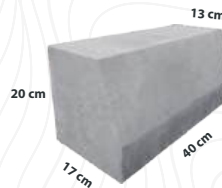

18/22 x 25 cm x 60 cm

Inlet 12,5 cm x 29 cm

1.67 pcs/m¹

Kansteen 16.20 in

13,5/20 cm x 30 cm x 40 cm

Inlet 20 cm x 15 cm

(2.5 pcs/m¹)

0896-1003-3777

Scan here to see
Our paving patterns

KANSTEEN

Kansteen 9.14.20
9,5/14 x 30 cm x 20 cm

5 pcs/m¹

Kansteen S 11.18.20
11/18 x 30cm x 20 cm

5 pcs/m¹

Kansteen 9.14.60
9,5/14 x 30 x 60

1,67 pcs/m¹

Kansteen S 11.18.60
11/18 x 30 cm x 60 cm

1,67 pcs/m¹

Wheel Stopper
9/15 cm x 18 cm x 60 cm

1.67 pcs/m¹

Kansteen 13.17
13/17 cm x 20 cm x 40 cm

(2.5 pcs/m¹)

PRODUK TALI AIR

Grill Box
40 cm x 20 cm x 25 cm