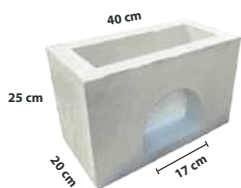

18/22 x 25 cm x 60 cm

Inlet 12,5 cm x 29 cm

1.67 pcs/m¹

Kansteen 16.20 in

13,5/20 cm x 30 cm x 40 cm

Inlet 20 cm x 15 cm

(2.5 pcs/m¹)

0896-1003-3777

Kansteen S 11.18.60
11/18 x 30 cm x 60 cm

1,67 pcs/m¹

Wheel Stopper
9/15 cm x 18 cm x 60 cm

1.67 pcs/m¹

Kansteen 13.17
13/17 cm x 20 cm x 40 cm

(2.5 pcs/m¹)

PRODUK TALI AIR

Grill Box
40 cm x 20 cm x 25 cm

Inlet 17 cm

Grill
20 cm x 40 cm x 8 cm

Inlet 4 cm x 11 cm

OUR CLIENTS