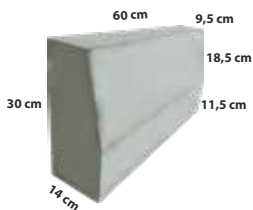

## Kansteen & Tali Air

**Kansteen Jepit Press**  
10 cm x 20 cm x 40 cm  
2.5 pcs/m<sup>1</sup>

**Kansteen Jepit**  
10 cm x 20 cm x 40 cm  
2.5 pcs/m<sup>1</sup>

**Kansteen DKI**  
18/22 x 25 cm x 60 cm  
1.67 pcs/m<sup>1</sup>

**Kansteen DKI in**  
18/22 x 25 cm x 60 cm  
Inlet 12,5 cm x 29 cm  
1.67 pcs/m<sup>1</sup>

**Kansteen 9.14.20**  
9,5/14 x 30 cm x 20 cm  
5 pcs/m<sup>1</sup>

**Kansteen 9.14.60**  
9,5/14 x 30 x 60  
1,67 pcs/m<sup>1</sup>