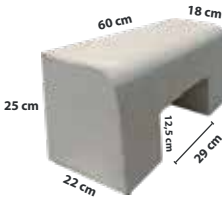

## Kansteen & Tali Air

**Kansteen Jepit Press**  
10 cm x 20 cm x 40 cm  
2.5 pcs/m<sup>1</sup>

**Kansteen Jepit**  
10 cm x 20 cm x 40 cm  
2.5 pcs/m<sup>1</sup>

**Kansteen DKI**  
18/22 x 25 cm x 60 cm  
1.67 pcs/m<sup>1</sup>

**Kansteen DKI in**  
18/22 x 25 cm x 60 cm  
Inlet 12,5 cm x 29 cm  
1.67 pcs/m<sup>1</sup>

**Kansteen 9.14.20**  
9,5/14 x 30 cm x 20 cm  
5 pcs/m<sup>1</sup>

**Kansteen 9.14.60**  
9,5/14 x 30 x 60  
1,67 pcs/m<sup>1</sup>